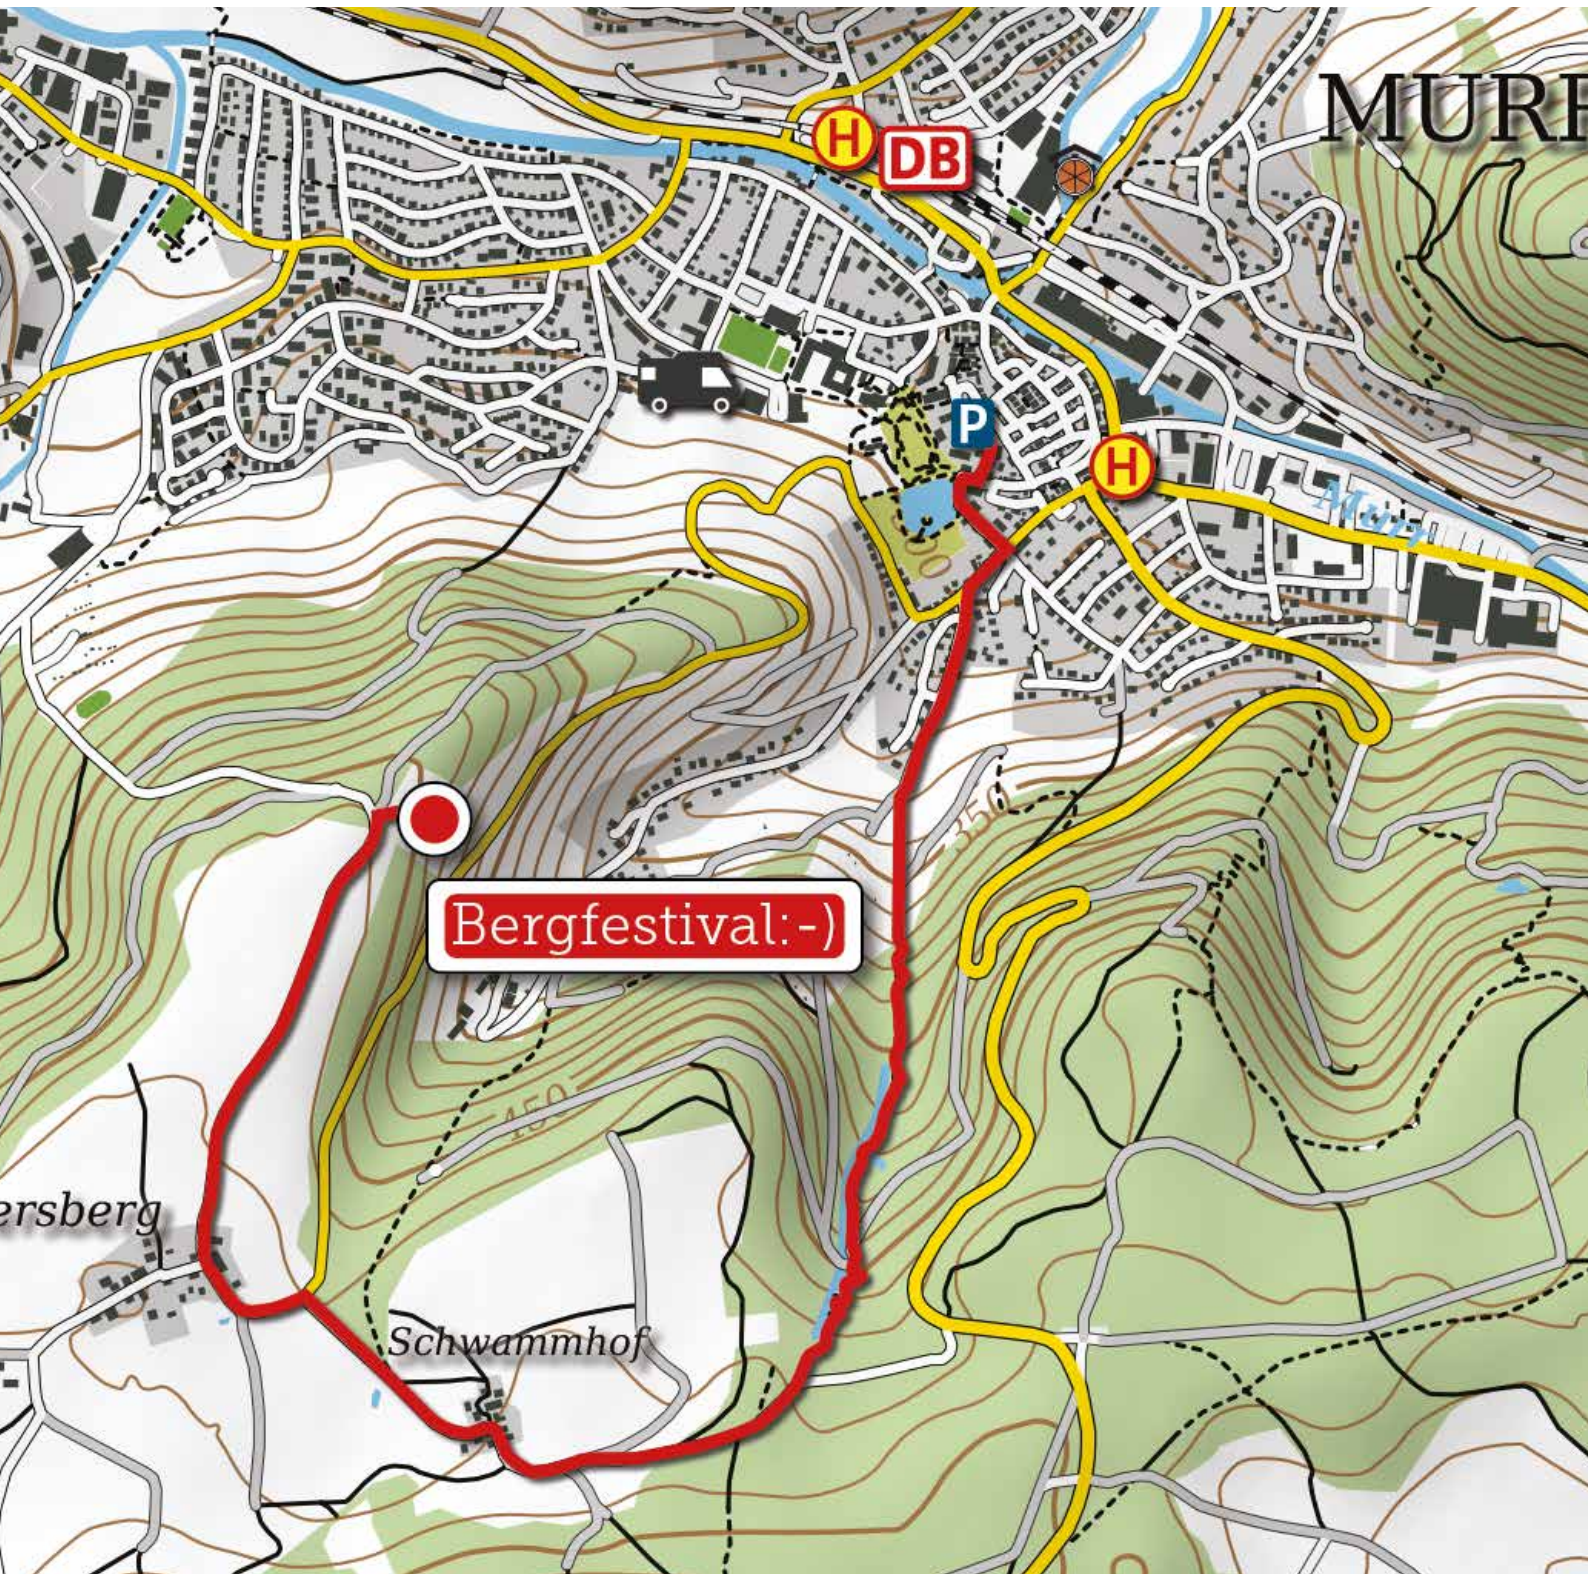

Sommerpalast ★ Bergfestival 2020

Wanderroute

Start: Parkplätze
Innenstadt

Streckenlänge: 4 km

Gehzeit: ca. 70 min

zur Karte auf
dem Phone