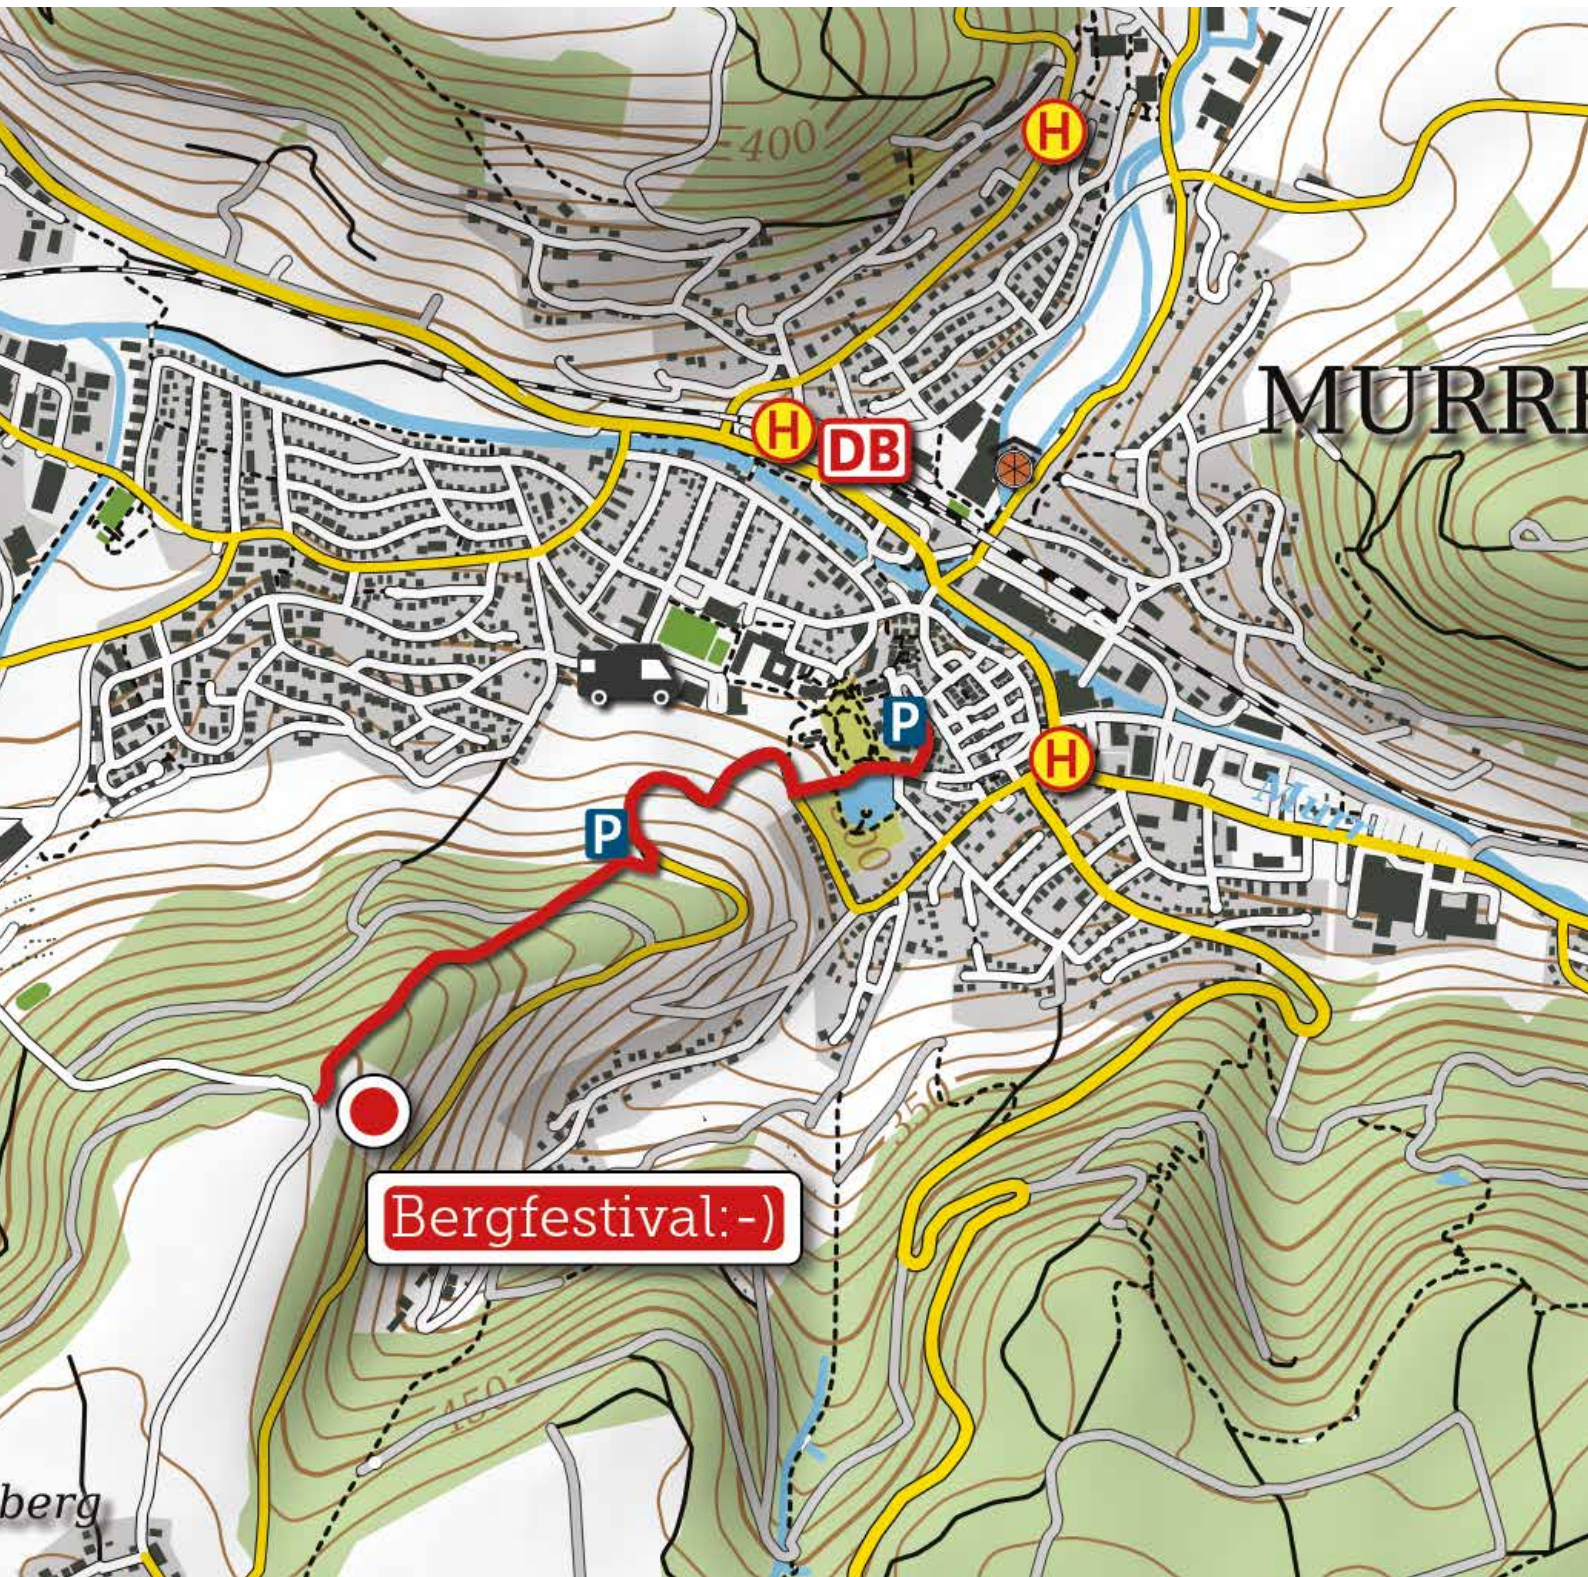

Sommerpalast ★ Bergfestival 2020

Spazierweg 2

Start: Parkplätze
Innenstadt

Streckenlänge: 1.500 m

Gehzeit: ca. 30 min

zur Karte auf
dem Phone