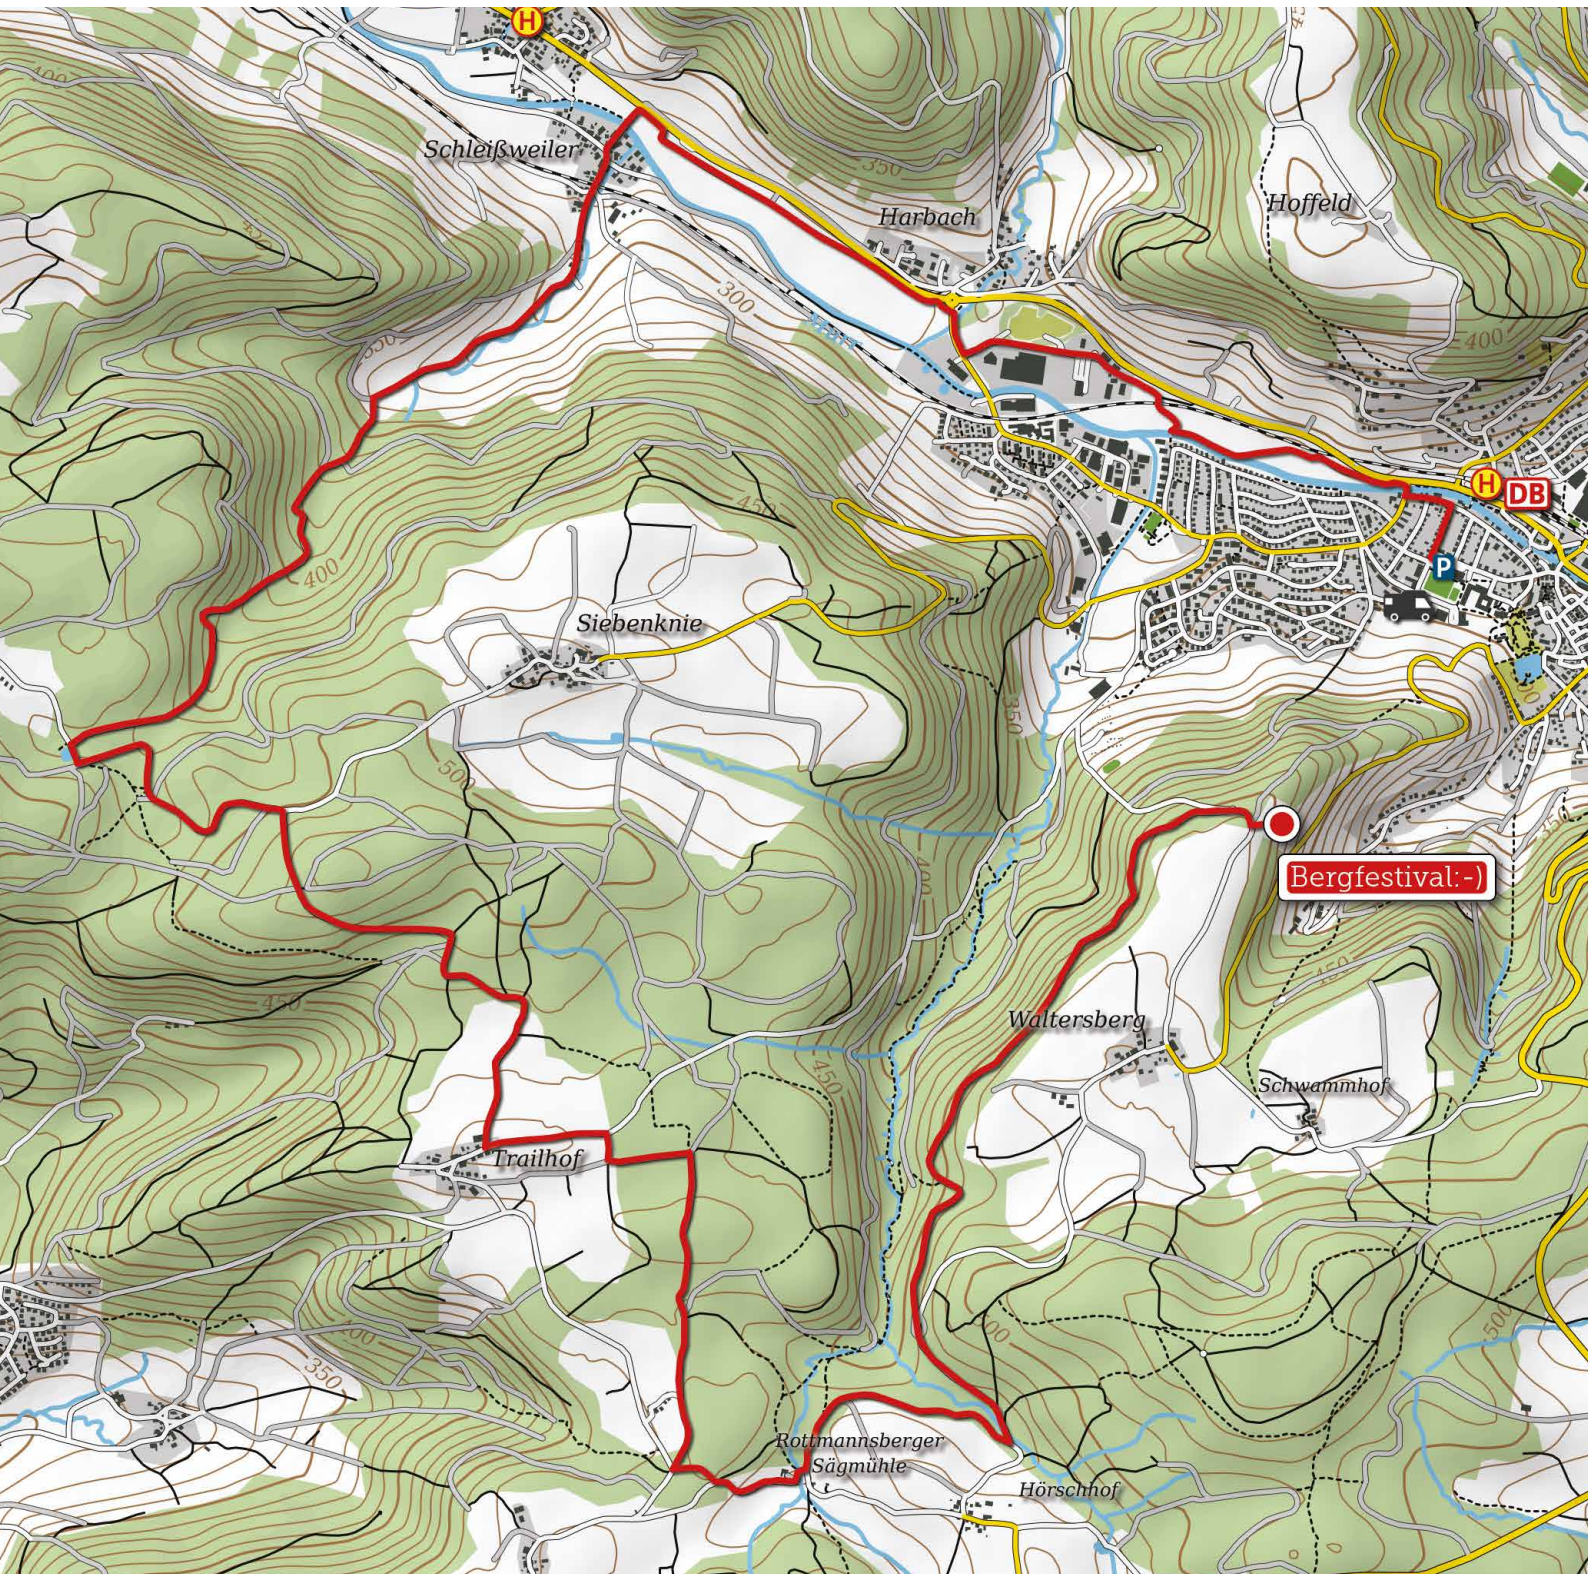

Sommerpalast ★ Bergfestival 2020

Radroute

Start: Parkplatz
Stadthalle

Streckenlänge: 15,2 km

Gehzeit: ca. 90 min

zur Karte auf
dem Phone