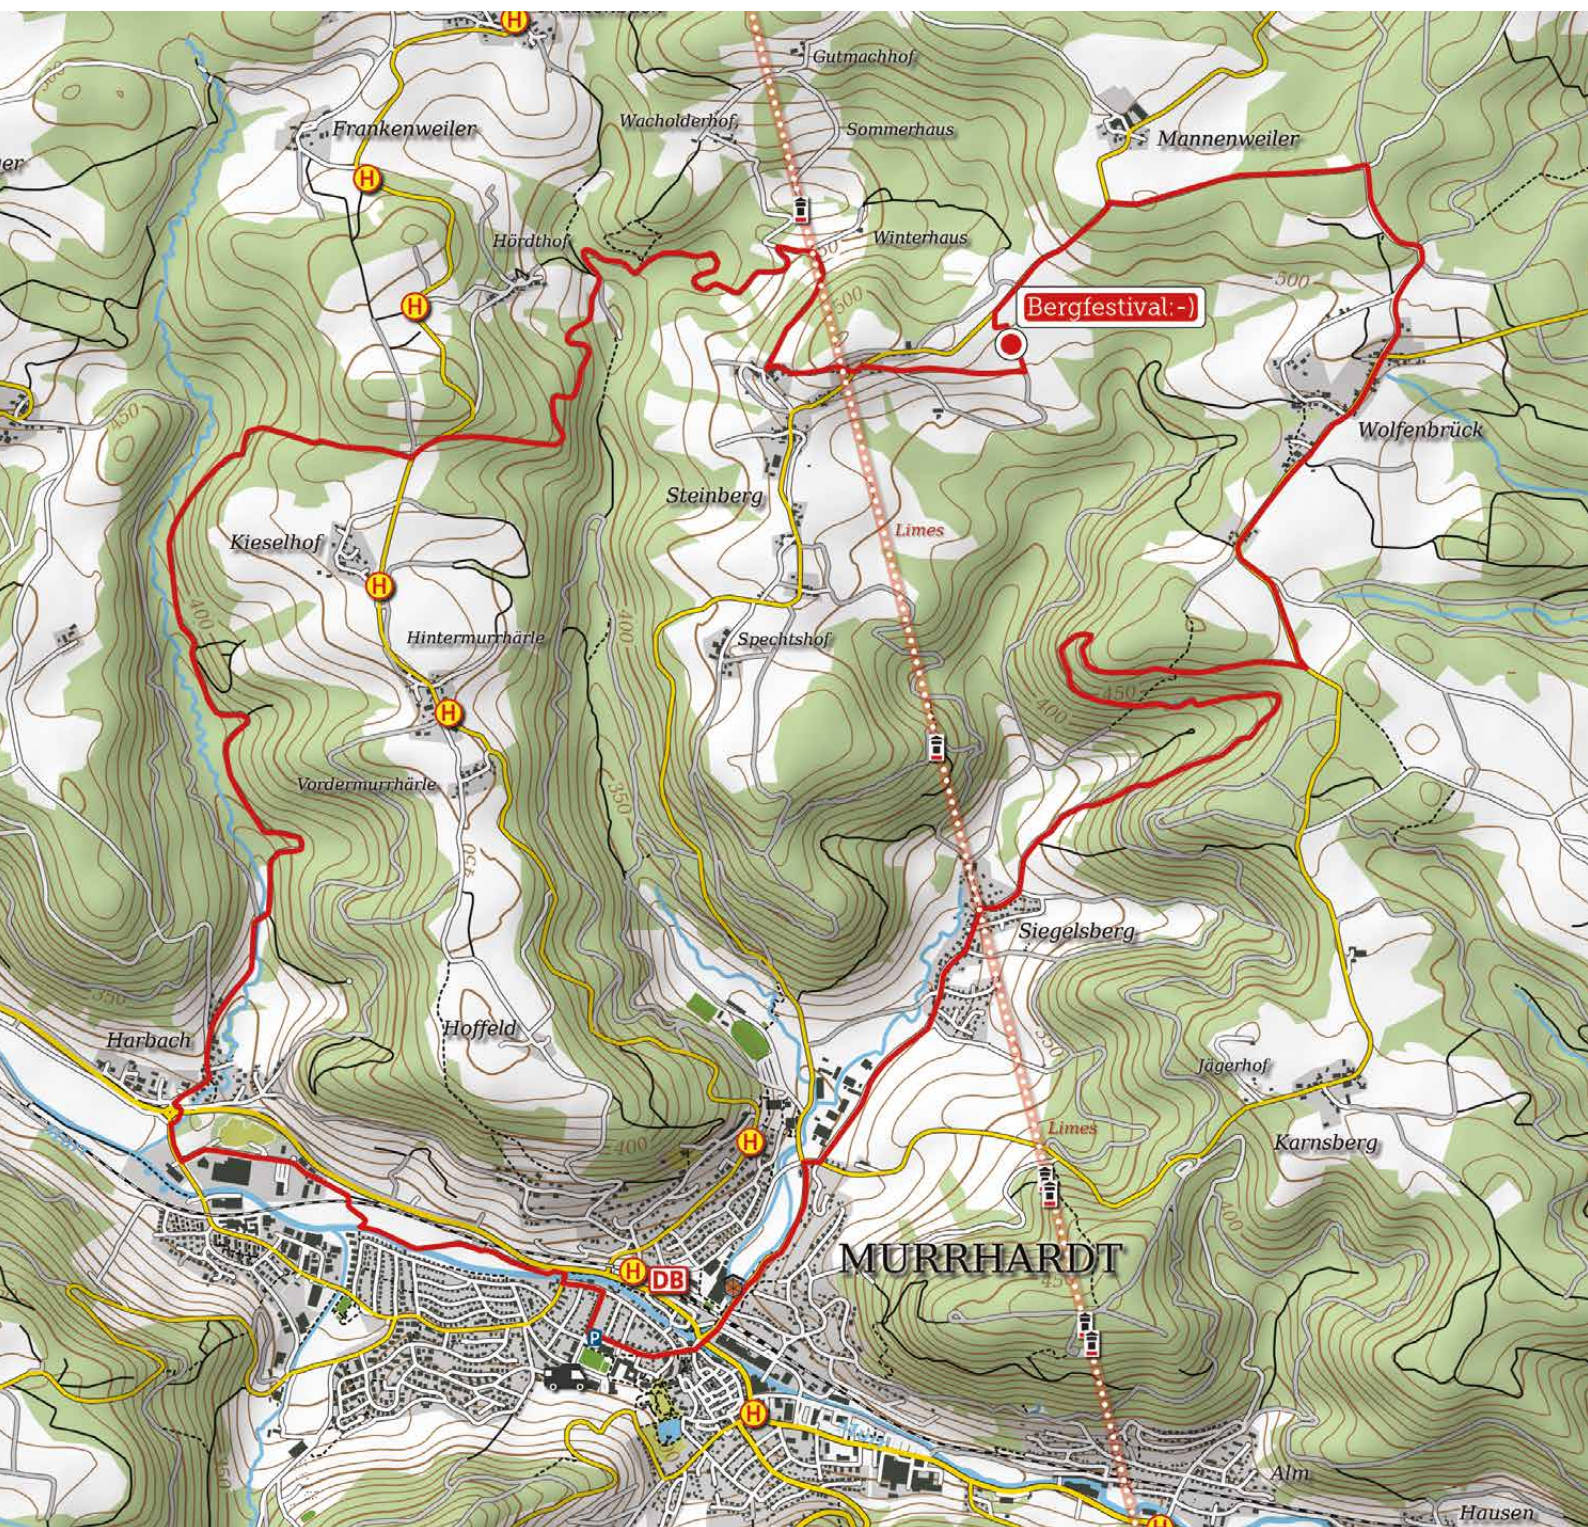

# Sommerpalast ★ Bergfestival 2020

## Radroute

0 0,5 1 km

Maßstab: 1 : 35.000

Kartendaten © OpenStreetMap-Mitwirkende,  
www.openstreetmap.org

**Start:** Murrhardt Parkplatz Stadthalle

**Gesamtstrecke:** 21 km

**Hinweg:** Murrhardt-Steinberg..  
10,6 km, Fahrzeit ca. 60 min

**Rückweg:** Steinberg-Wolfenbrück..  
10,4 km, Fahrzeit ca. 30 min

zur Karte auf  
dem Phone