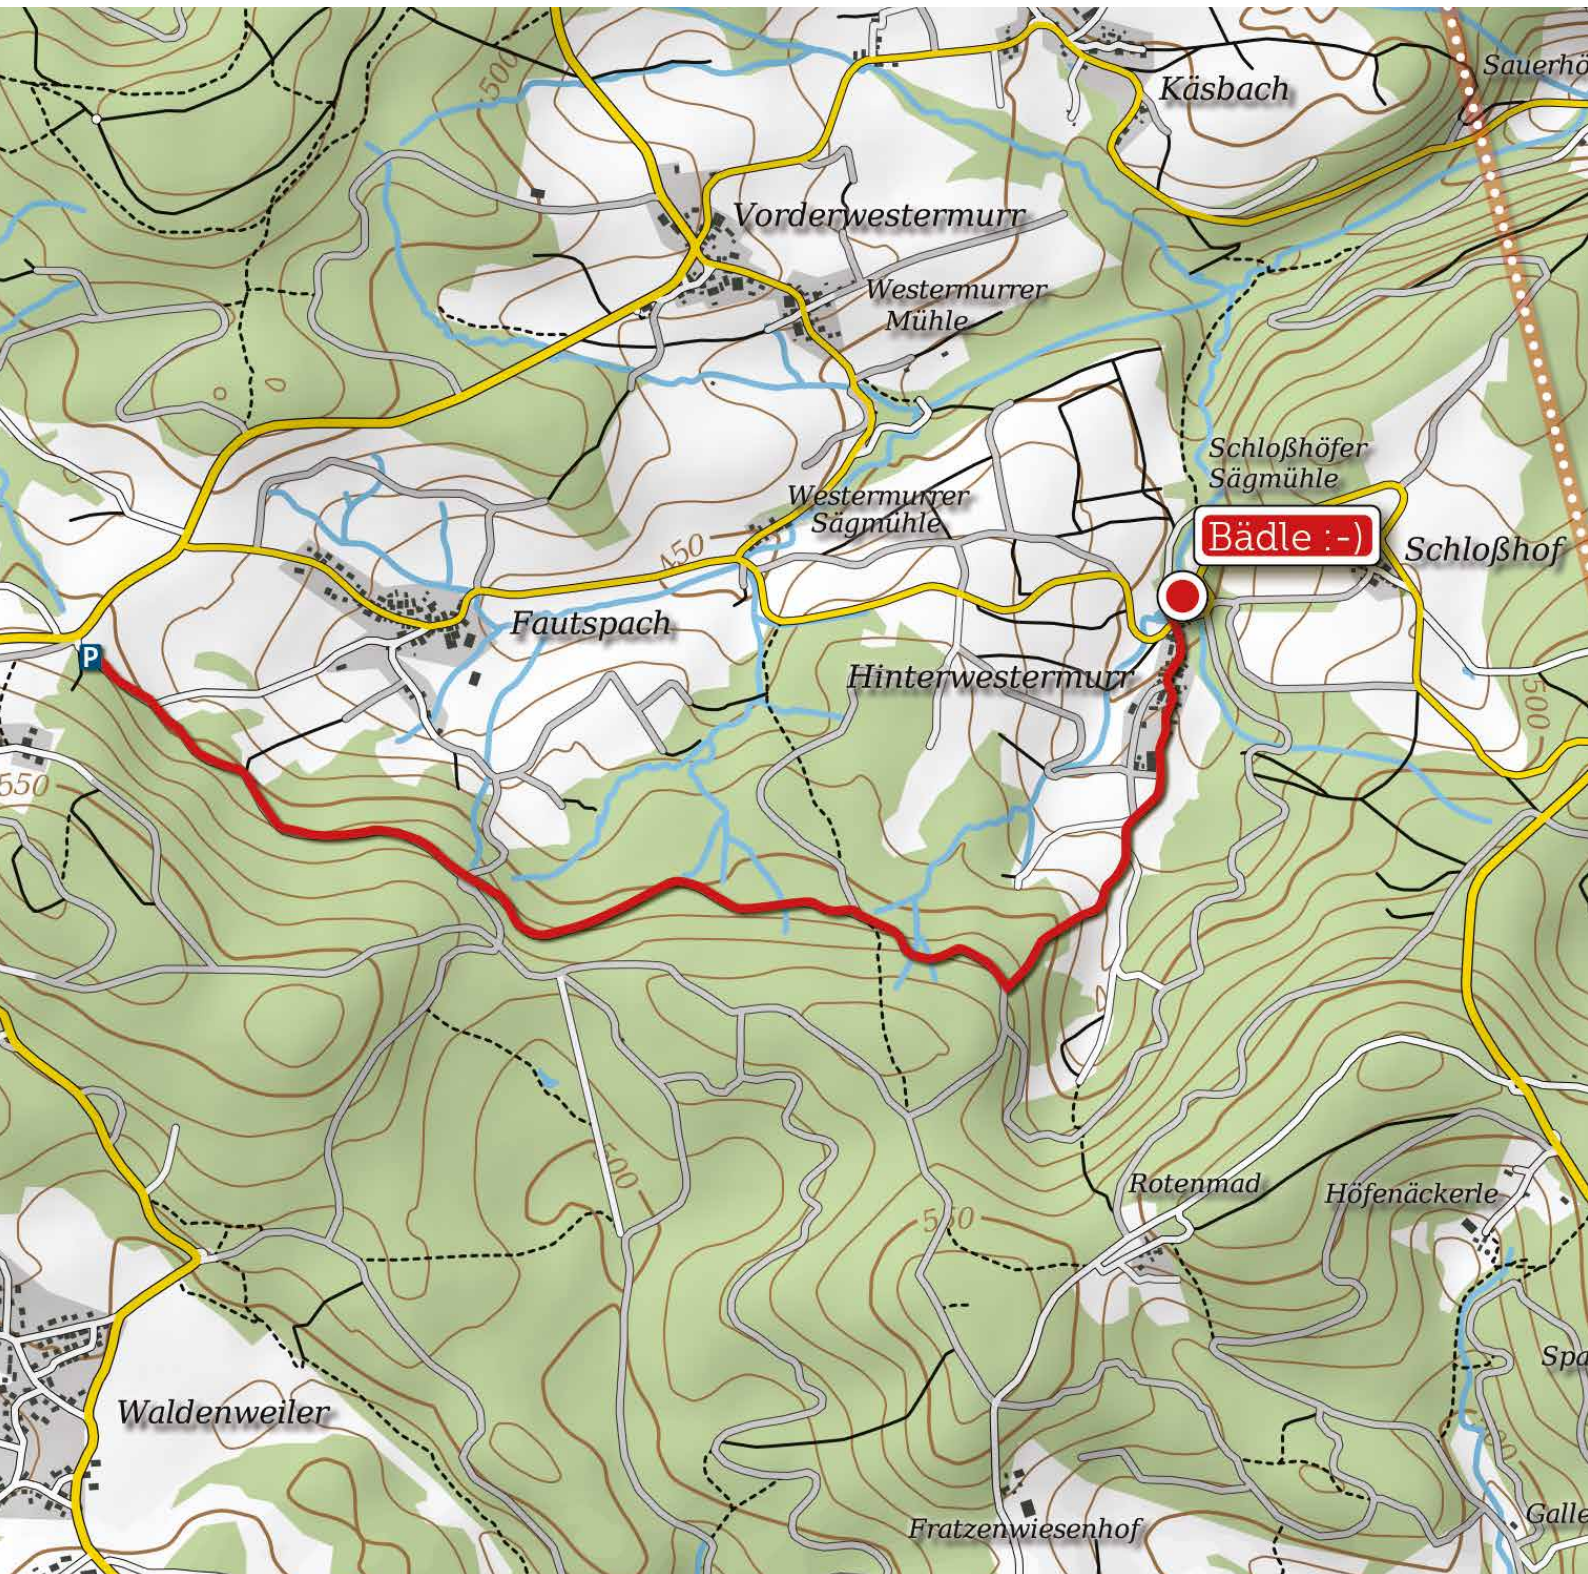

Sommerpalast ★ Bergfestival 2020

Spazierweg 1

0 0,5 km 1 km

Maßstab: 1 : 18.000

Kartendaten © OpenStreetMap-Mitwirkende,
www.openstreetmap.org

Start: Wanderparkplatz
Fratzenwiesenhof/Rotenmad

Streckenlänge: 2,3 km

Gehzeit: ca. 30 min

zur Karte auf
dem Phone

Sommerpalast ★ Bergfestival 2020

Spazierweg 2

0 0,5 km 1 km

Maßstab: 1 : 18.000

Kartendaten © OpenStreetMap-Mitwirkende,
www.openstreetmap.org

Start: *Wanderparkplatz
Wassertretbecken/Sechselberg*

Streckenlänge: 3,6 km

Gehzeit: ca. 45 min

zur Karte auf
dem Phone