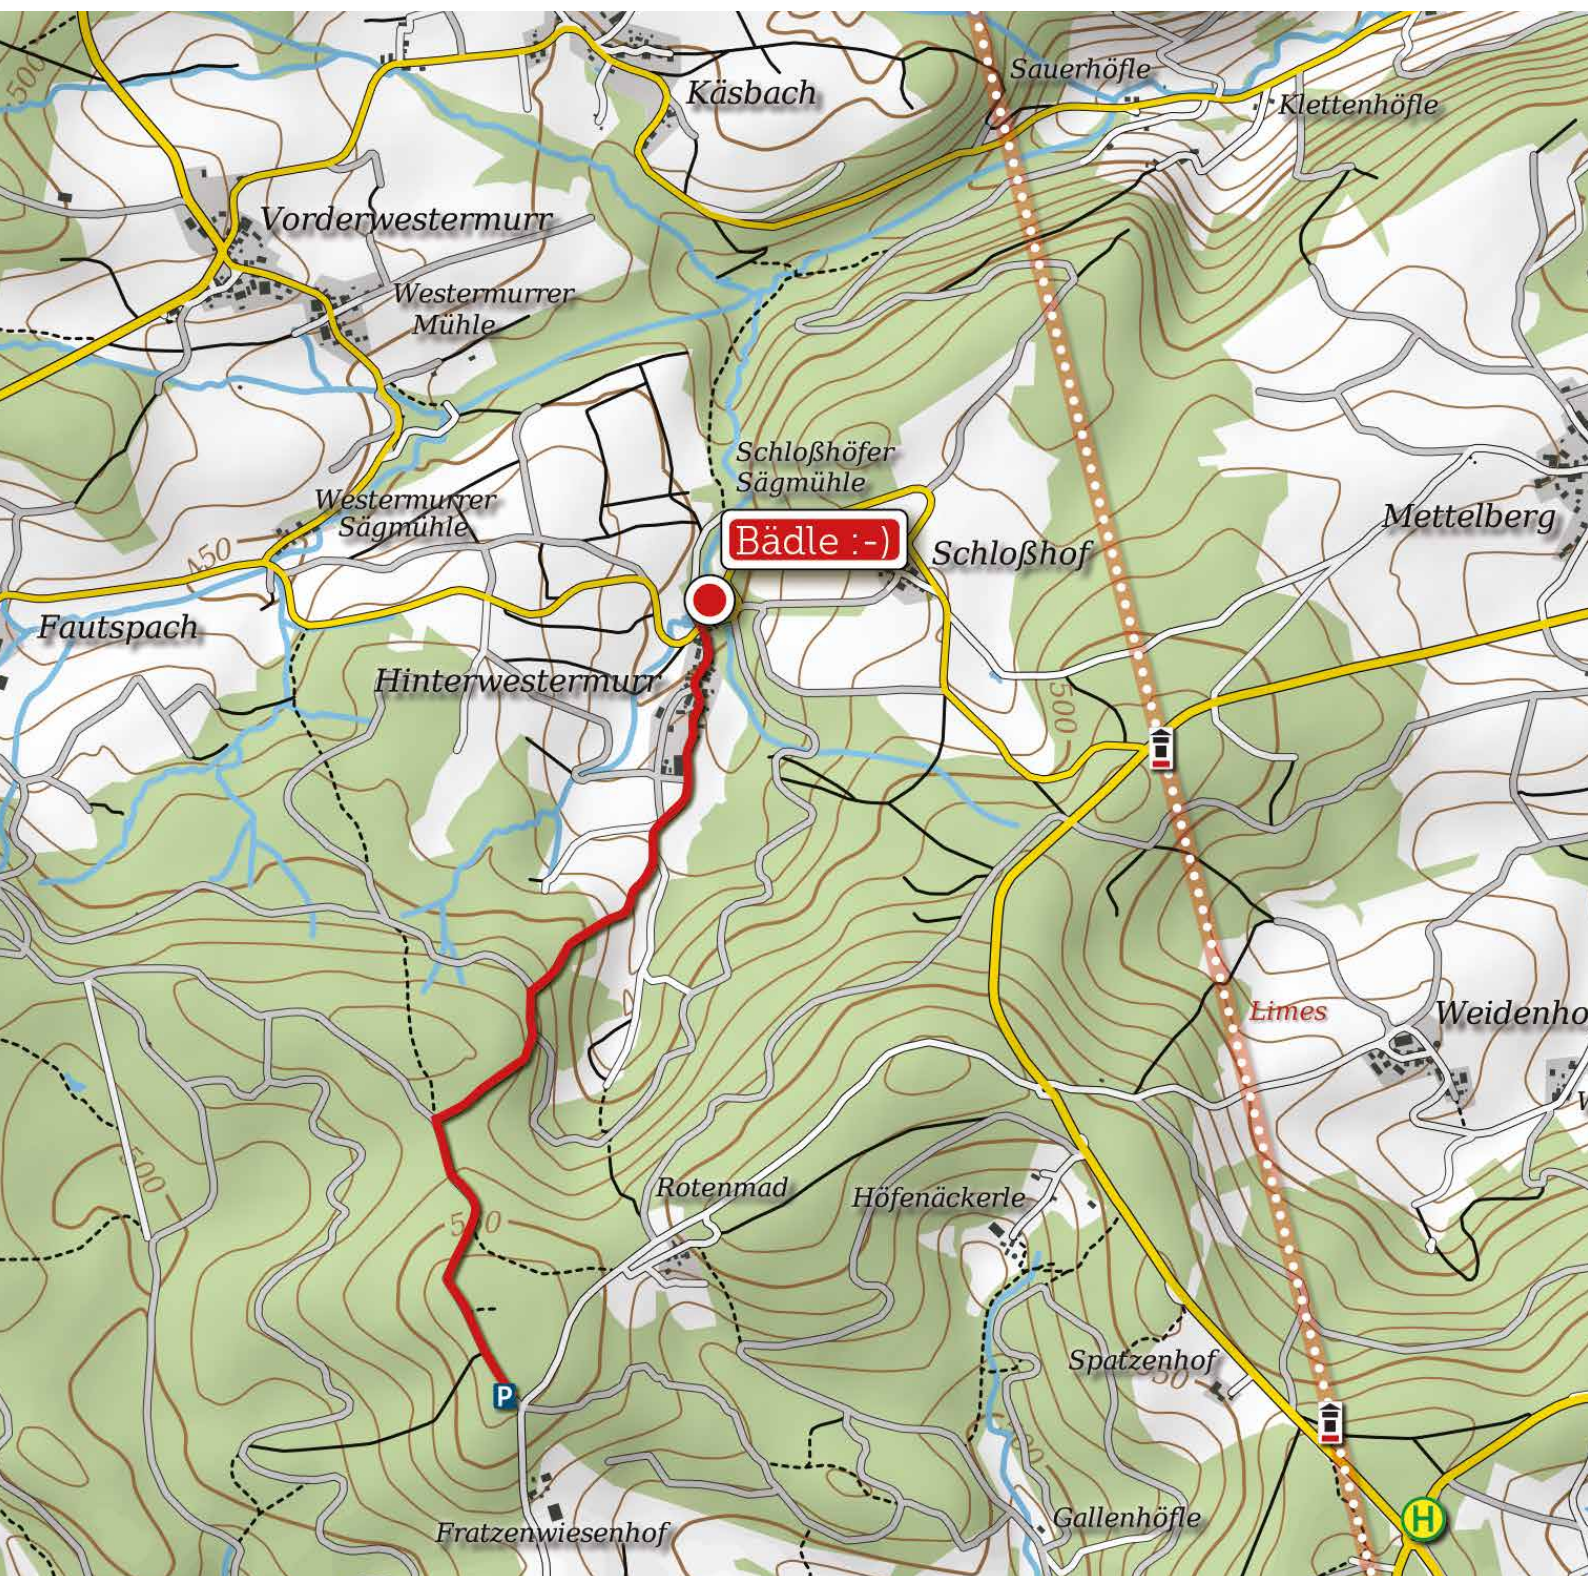

Sommerpalast ★ Bergfestival 2020

Spazierweg 1

0 0,5 km 1 km

Maßstab: 1 : 18.000

Kartendaten © OpenStreetMap-Mitwirkende,
www.openstreetmap.org

Start: Wanderparkplatz
Fratzenwiesenhof/Rotenmad

Streckenlänge: 2,3 km

Gehzeit: ca. 30 min

zur Karte auf
dem Phone

Sommerpalast ★ Bergfestival 2020

Spazierweg 2

0 0,5 km 1 km

Maßstab: 1 : 18.000

Kartendaten © OpenStreetMap-Mitwirkende,
www.openstreetmap.org

Start: *Wanderparkplatz
Wassertretbecken/Sechselberg*

Streckenlänge: 3,6 km

Gehzeit: ca. 45 min

zur Karte auf
dem Phone