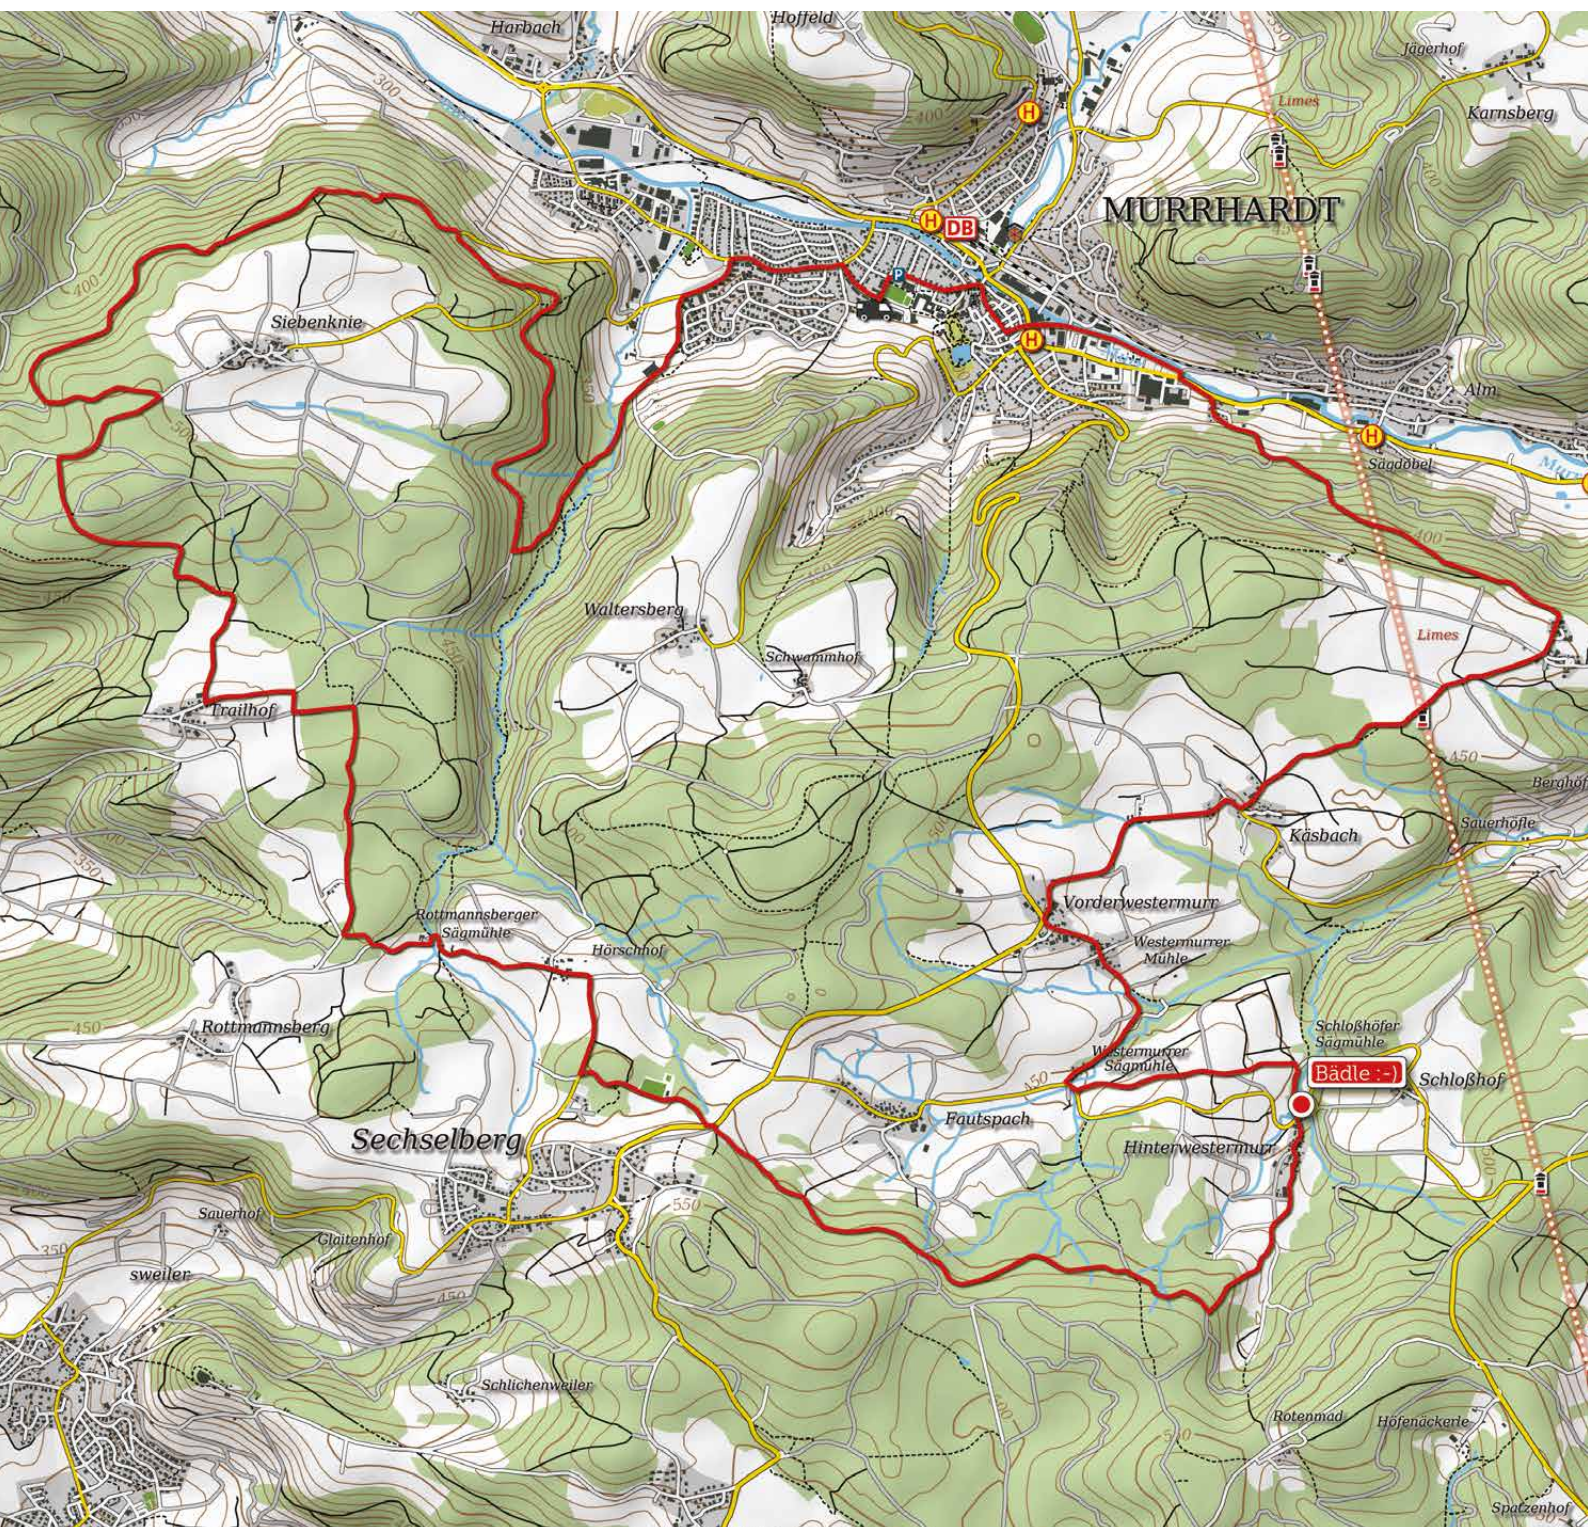

# Sommerpalast ★ Bergfestival 2020

## Radroute

0 0,5 1 km

Maßstab: 1 : 35.000

Kartendaten © OpenStreetMap-Mitwirkende,  
www.openstreetmap.org

**Start:** Murrhardt Parkplatz Stadthalle

**Gesamtstrecke:** 27 km

**Hinweg:** Murrhardt-Siebenknie ...  
18 km, Fahrzeit ca. 90 min

**Rückweg:** Hinterwestermurr-Käsbach...  
9 km, Fahrzeit ca. 40 min

zur Karte auf  
dem Phone